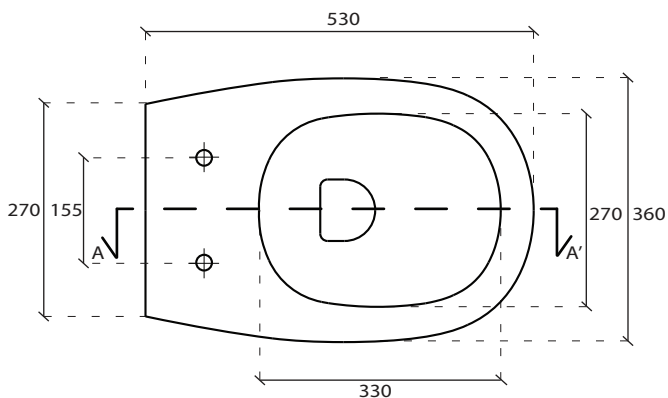

EDEN

Designed by **Antonio Pascale**

GALASSIA Italy

Art. **7213**

INFO

VASO CON SCARICO UNIVERSALE
W.C. with floor/ wall draining

PESO **Kg 21.5**
Weight

REVISIONE 1.0
Silvano Mariano

DATA
22/11/16

CE EN 997

COLORI

● **BIANCO LUCIDO** **cod. 7213**
Glossy White

ACCESSORI

COPRIVASO EXTRASLIM
Extra slim seat-cover
cod. **7219**

COPRIVASO EXTRASLIM A CADUTA RALLENTATA
Extra slim seat-cover soft closing
cod. **7220**

CURVA TECNICA SCARICO PAVIMENTO
Elbow pipe for floor drain

cod. **9052**

RACCORDO SCARICO PARETE
Pipe for wall drain

cod. **9053**

VISTA DALL'ALTO

SEZIONE A-A'